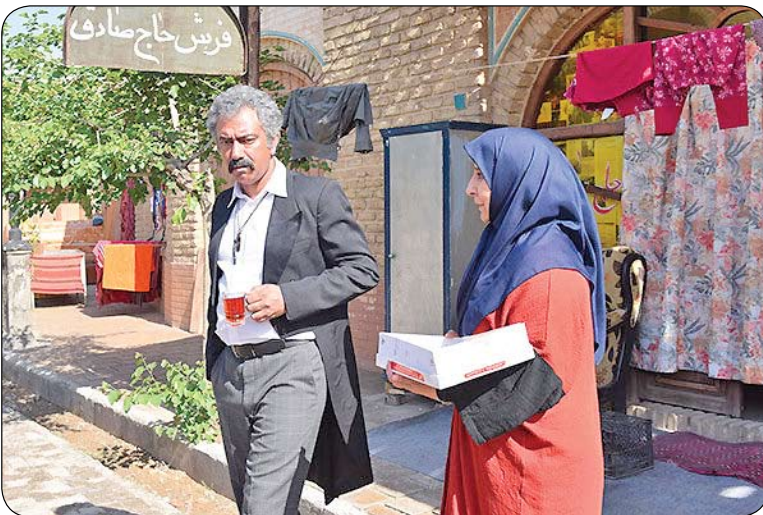

* شبکه سه

ابتدای امسال سریال «آرماندو» به کارگردانی احسان عبدی پور و تهیه کنندگی ایرج محمدی برای پخش نوروزی از شبکه سه سیما به تولید رسید. ایرج محمدی در گفتگوی کوتاهی درباره روند تولید این سریال بیان کرد: سریال آماده شده است و ما در حال صداگذاری و ساخت موسیقی هستیم و تا چند روز دیگر کار موسیقی سریال آماده خواهد شد. وی درباره انتخاب این سریال به عنوان اثر نوروزی شبکه سه عنوان کرد: این که چه سریالی در نوروز پخش می شود نکته ای است که مدیران از آن خبر دارند و ما هنوز اطلاعی در این زمینه نداریم. محمدی در پایان گفت: نوروز زمان مناسبی برای پخش این سریال است ولی در فصول و زمان های دیگر هم می تواند پخش شود. قصه «آرماندو» درباره شخصیتی است که چند نقش را بازی می کند، به زندگی هنروران می پردازد و فضایی کمدی دارد. حمیدرضا آذرنگ در این سریال نقش شخصیتی با نام آرمان را بازی می کند. حمیدرضا آذرنگ، مرجانه گلچین، سحر ولدبیگی، الیکاعبدالرزاقی، محمدرضا هدایتی، علیرضا استادی، علی مسعودی، علی اوجی و... در این سریال بازی می کنند. این سریال نیز ۱۵ قسمت دارد و به زودی خواننده تیتراژ آن نیز مشخص می شود.

* دیوار به دیوار

سریال «دیوار به دیوار ۲» به کارگردانی سامان مقدم و تهیه کنندگی حمید رحیمی نادی هم اکنون در حال تصویربرداری است. نوروز ۹۶ فصل اول این سریال به سرپرستی خشایار الوند به نگارش در آمد. فصل دوم سریال نیز چند ماه پیش کلید خورد و گفته شد که این فصل نیز برای نوروز ۹۷ تدارک دیده می شود. لوکیشن سریال در فصل جدید تغییر و به عمارتی در محله دولت تهران انتقال پیدا کرد. تاکنون بیش از ۶۰ درصد از تصویربرداری این سریال انجام شده است و عوامل طی روزهای اخیر بخشهای گذری و خیابانی کار را ضبط کرده اند. گوهر خیراندیش، رویا تیموریان، فرهاد آبیض، پژمان جمشیدی، ویشکا آسایش، آزاده صمدی، امیرمهدی زوله و... در فصل اول این سریال به ایفای نقش پرداختند که در فصل دوم فقط زوله حضور ندارد و بازیگران دیگری هم به کار اضافه شده اند. حدود دو هفته است که علی قربان زاده و میترا حجار به عنوان بازیگران جدید به این سریال پیوسته و جلوی دوربین رفته اند.